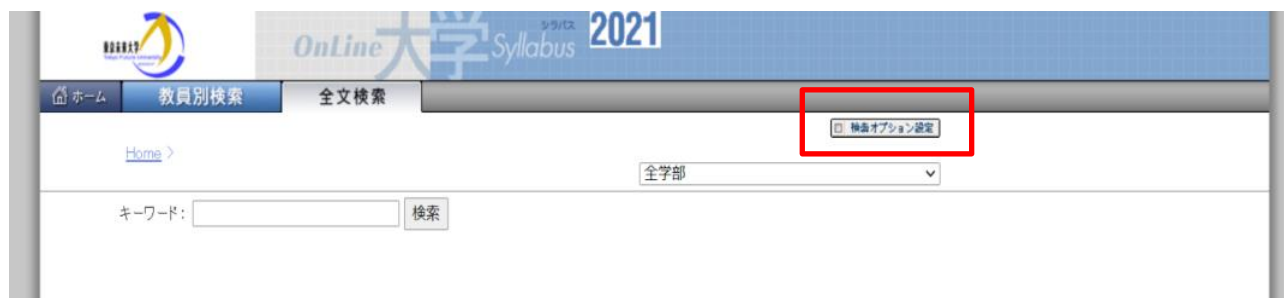

3 検索条件設定(参考)

「検索オプション設定」をクリックすると、検索条件の変更が可能です。